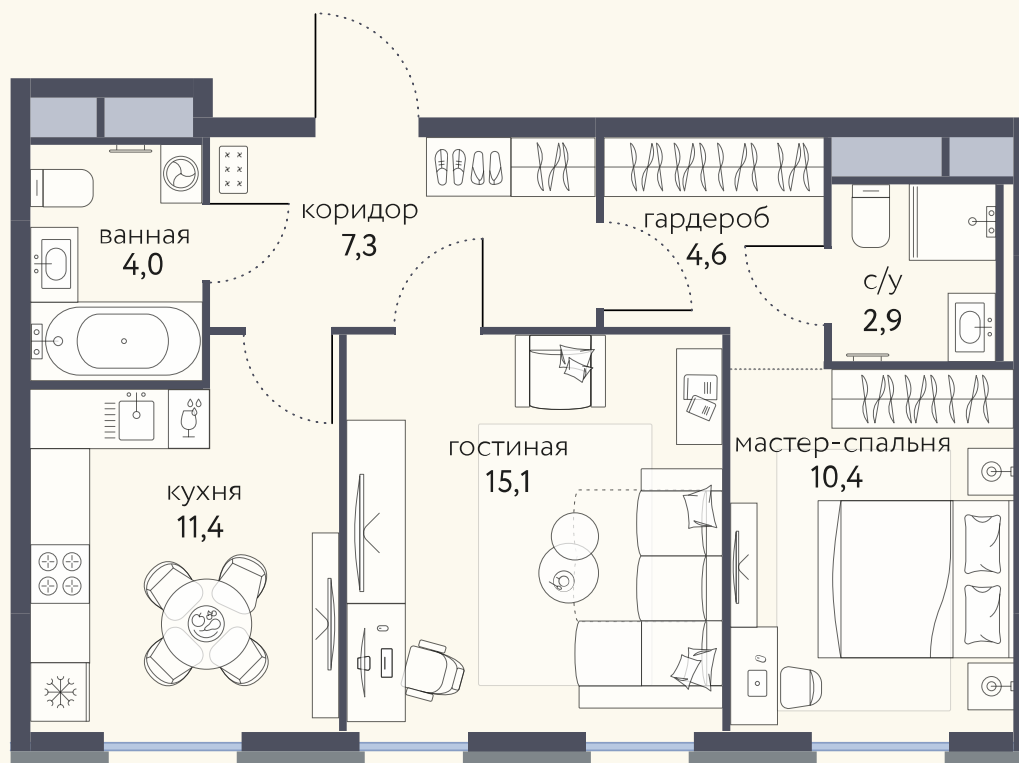

КВАРТИРА №838

Номер	Комнат	Площадь
838	2	55.7 м2
Этаж	Корпус	Сдача
4	4	I 2026

18 624 340 ₽

21 910 988 ₽

Отделка — предчистовая

КОНТАКТЫ

ОТДЕЛ ПРОДАЖ

Телефон