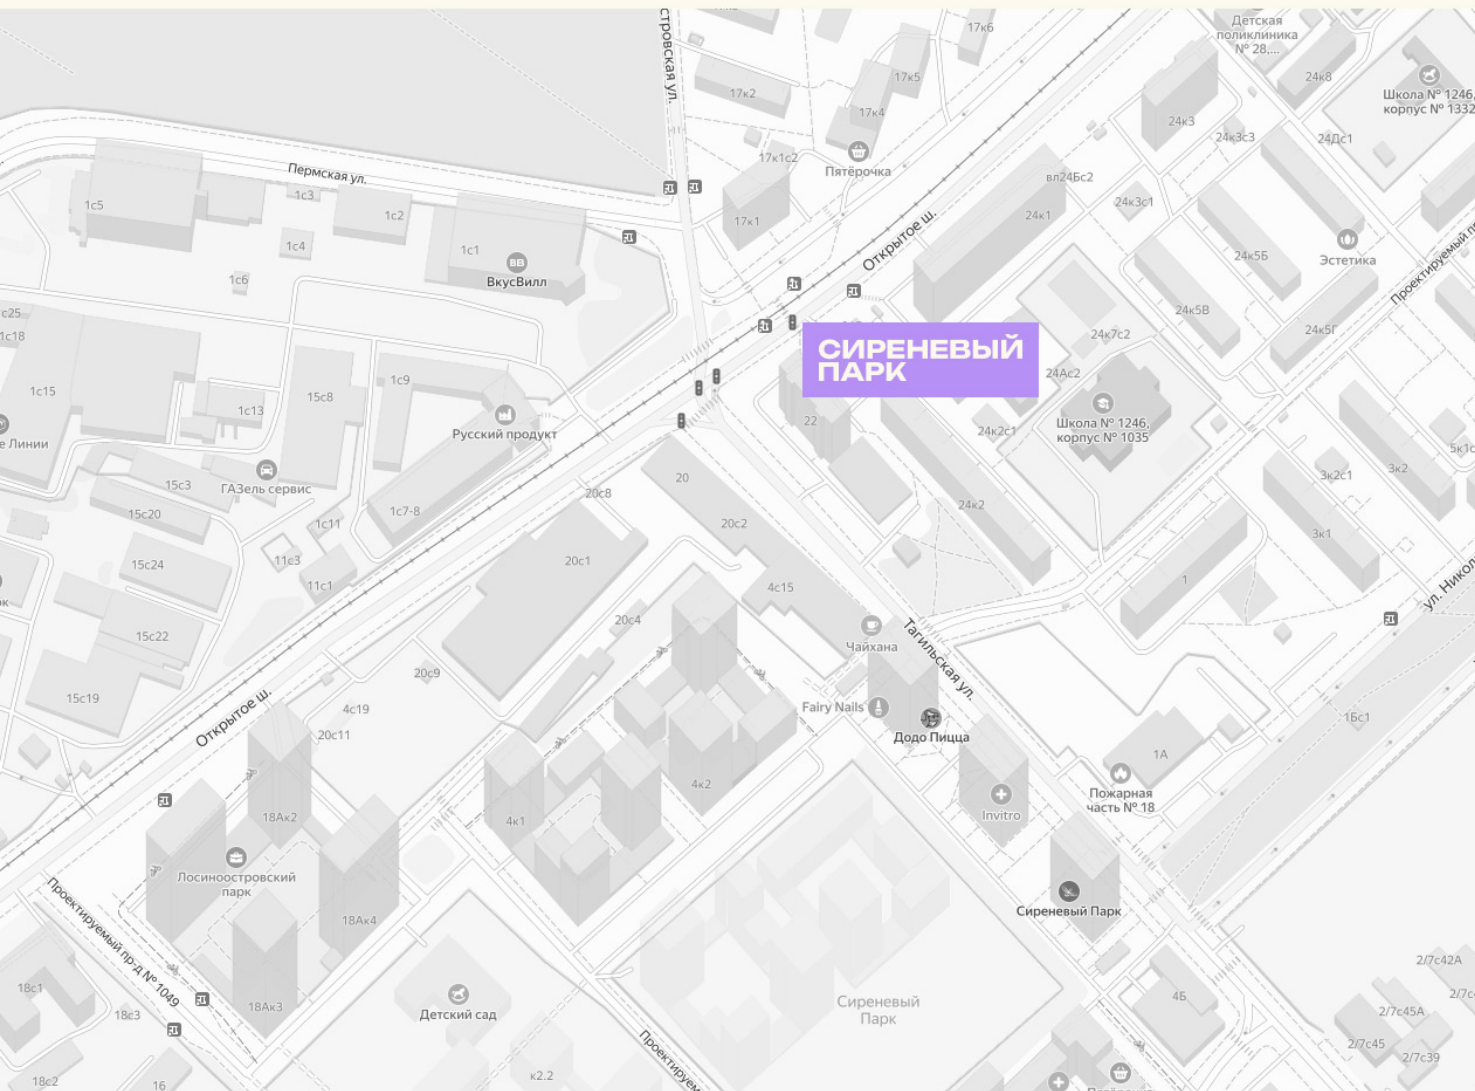

КВАРТИРА №838

Номер	Комнат	Площадь
838	2	55.7 м2
Этаж	Корпус	Сдача
4	4	I 2026

18 624 340 ₽

21 910 988 ₽

Отделка — предчистовая

КОНТАКТЫ

ОТДЕЛ ПРОДАЖ

Телефон