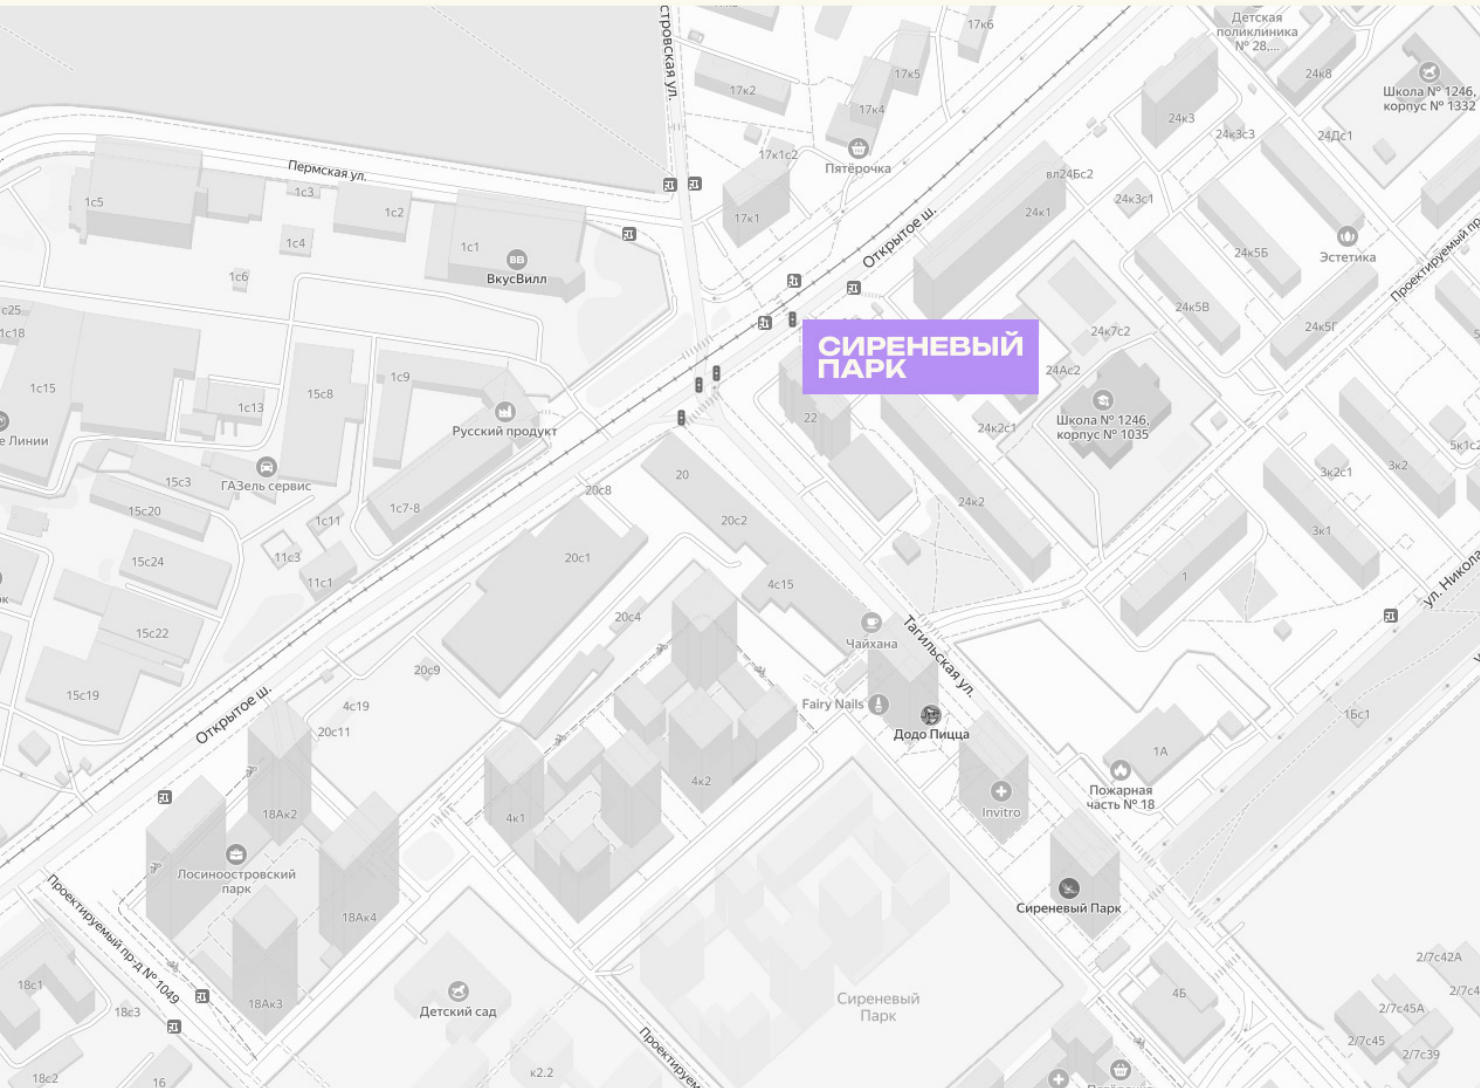

КОНТАКТЫ

ОТДЕЛ ПРОДАЖ

Телефон

+7 (495) 104-81-63

Адрес

Москва, Открытое шоссе, 22

График работы

Ежедневно с 9:00 до 21:00