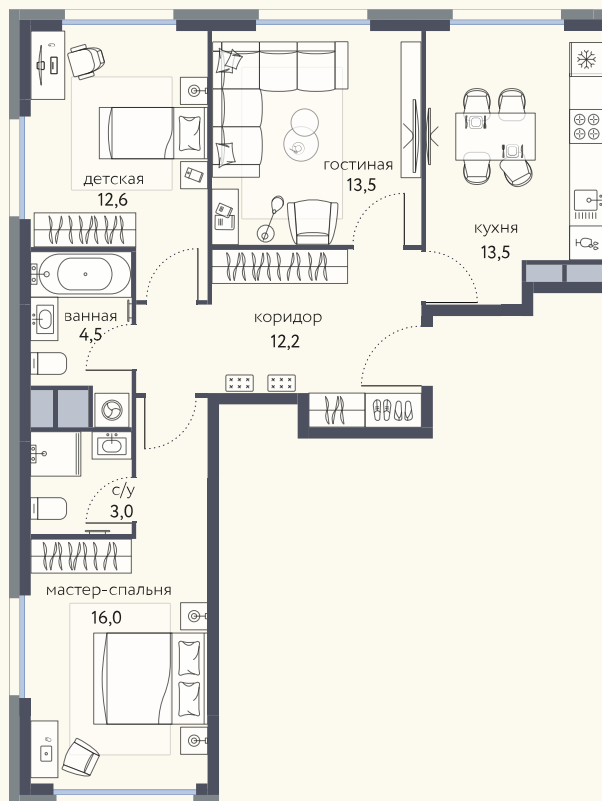

КВАРТИРА №840

Номер 840	Комнат 3	Площадь 75.3 м2
Этаж 4	Корпус 4	Сдача I 2026

24 725 974 ₽
29 089 382 ₽

Отделка — предчистовая

КОНТАКТЫ

ОТДЕЛ ПРОДАЖ

Телефон

+7 (495) 104-81-63