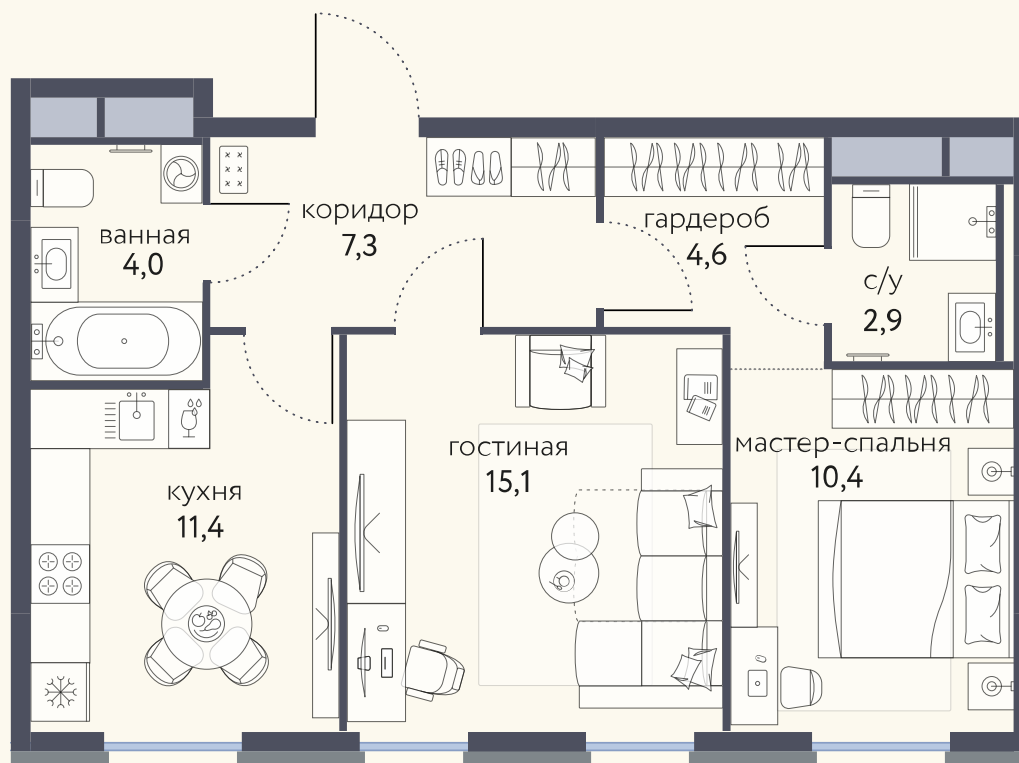

КВАРТИРА №850

Номер	Комнат	Площадь
850	2	55.7 м2
Этаж	Корпус	Сдача
7	4	I 2026

19 518 862 ₽

22 963 367 ₽

Отделка — предчистовая

КОНТАКТЫ

ОТДЕЛ ПРОДАЖ

Телефон