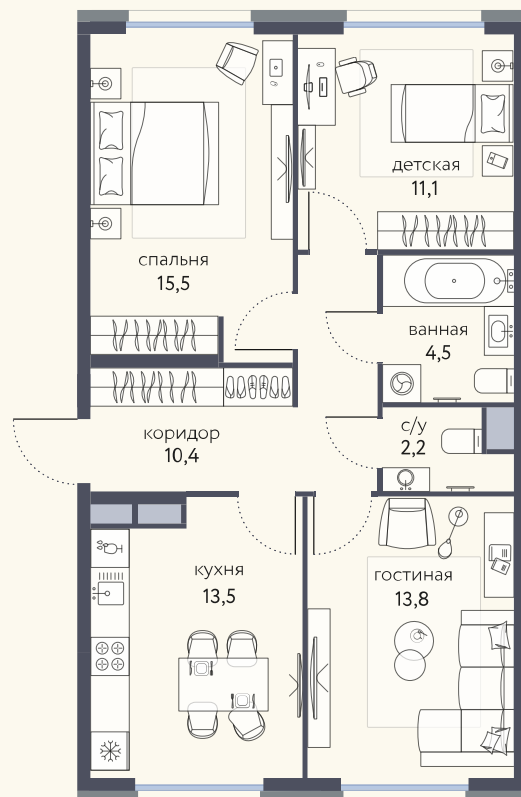

# КВАРТИРА №865

Номер 865	Комнат 3	Площадь 71 м2
Этаж 2	Корпус 4	Сдача I 2026

**24 819 912 ₽**  
29 199 896 ₽

Отделка — чистовая