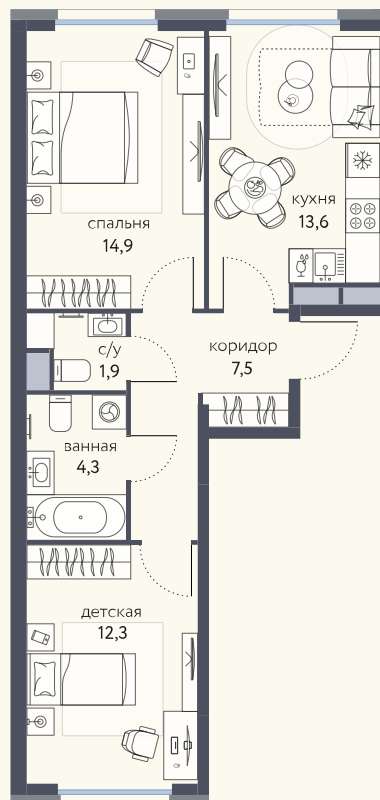

КВАРТИРА №867

Номер 867	Комнат 2	Площадь 54.5 м2
Этаж 2	Корпус 4	Сдача I 2026

19 344 012 ₽

24 180 015 ₽

Отделка — чистовая

КОНТАКТЫ

ОТДЕЛ ПРОДАЖ

Телефон