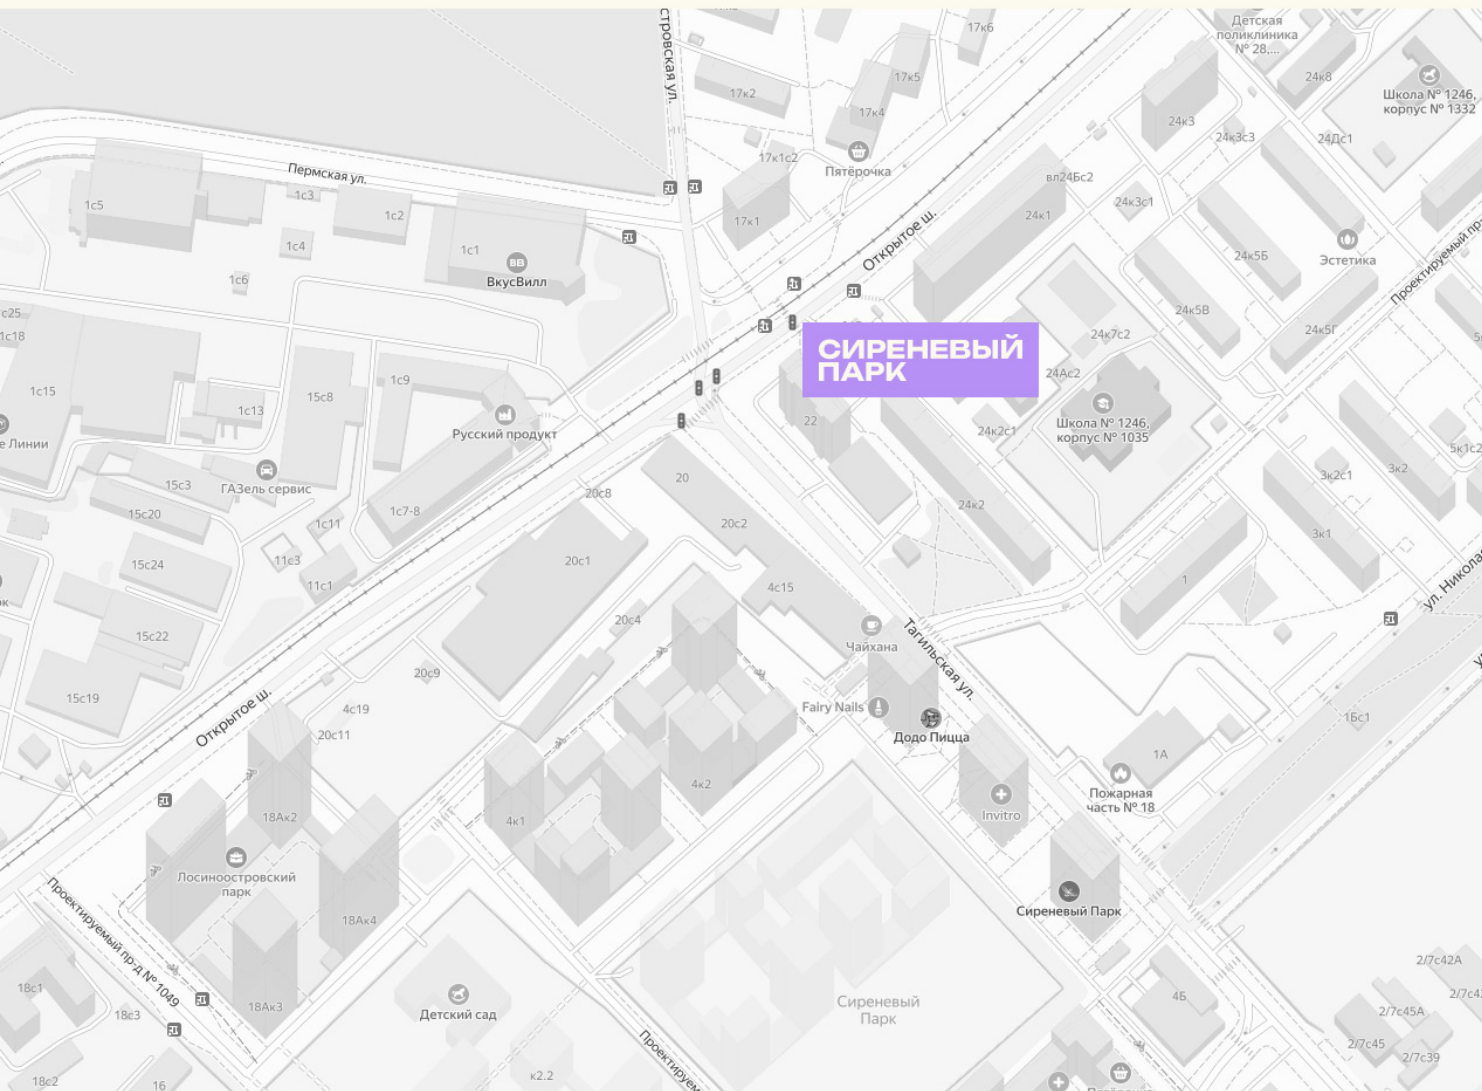

КВАРТИРА №881

Номер 881	Комнат 2	Площадь 53,7 м2
Этаж 7	Корпус 4	Одача I 2026

18 672 053 ₽

23 340 066 ₽

Отделка — чистовая

КОНТАКТЫ

ОТДЕЛ ПРОДАЖ

Телефон