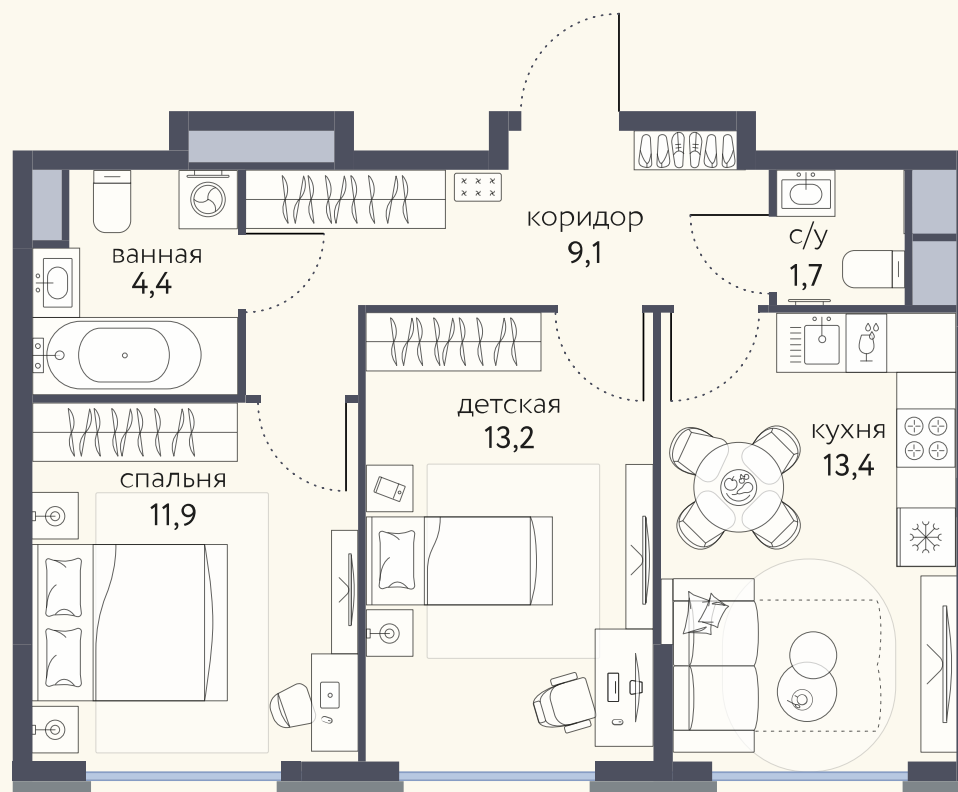

КВАРТИРА №881

Номер 881	Комнат 2	Площадь 53,7 м2
Этаж 7	Корпус 4	Одача I 2026

18 672 053 ₽

23 340 066 ₽

Отделка — чистовая

КОНТАКТЫ

ОТДЕЛ ПРОДАЖ

Телефон