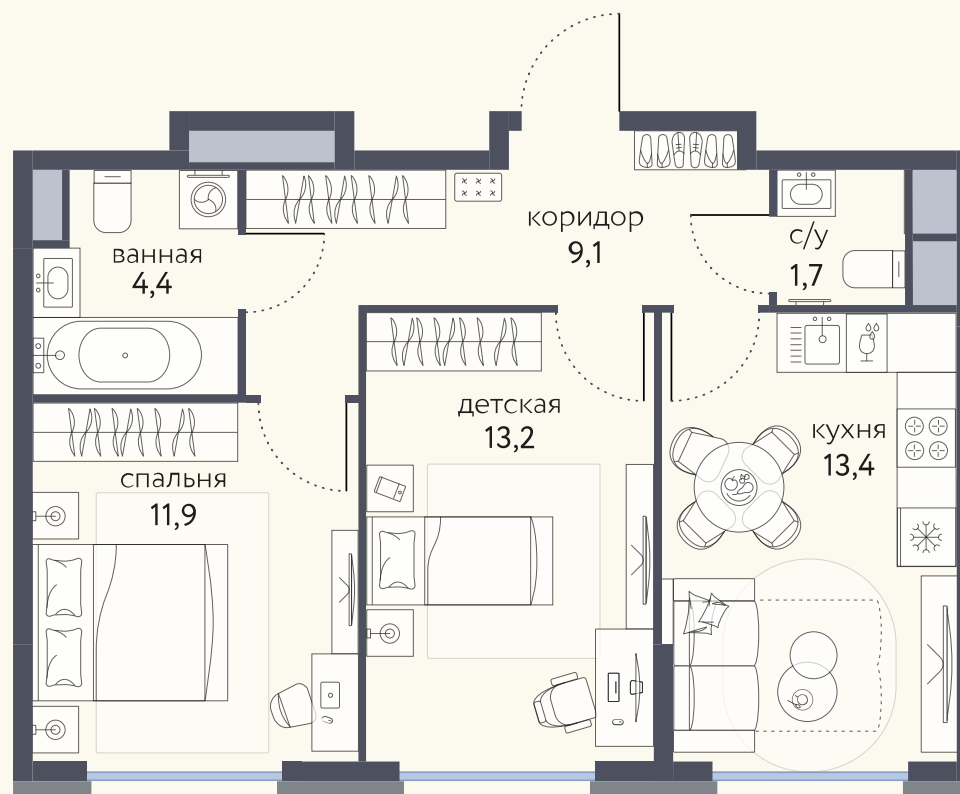

КВАРТИРА №890

| | | |
|--------------|-------------|--------------------|
| Номер 890 | Комнат 2 | Площадь 53,7 м2 |
| Этаж 10 | Корпус 4 | Сдача I 2026 |

18 796 840 ₽

23 496 051 ₽

Отделка — чистовая

КОНТАКТЫ