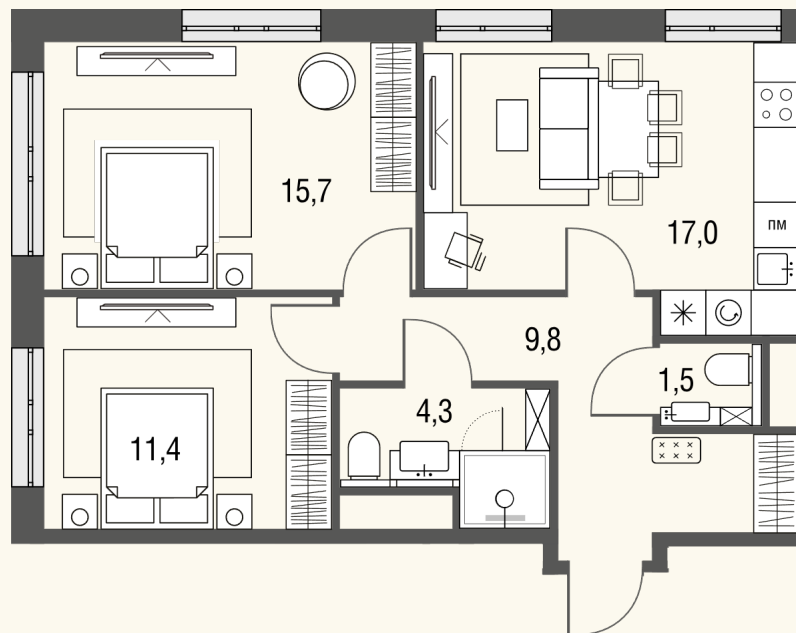

КВАРТИРА №9

Номер	Комнат	Площадь
9	3	59.8 м2
Этаж	Корпус	Сдача
2	1	сдан

21 060 394 ₽
24 776 934 ₽

Отделка — без отделки

КОНТАКТЫ

ОТДЕЛ ПРОДАЖ

Телефон

+7 (495) 104-81-63