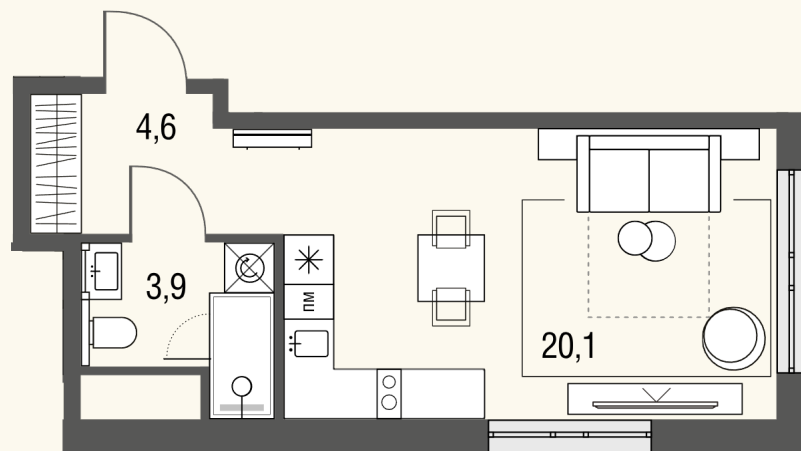

КВАРТИРА №281

Номер 281	Комнат Студия	Площадь 28,7 м2
Этаж 4	Корпус 1	Сдача сдан

11 621 413 ₽

13 672 250 ₽

Отделка – без отделки

КОНТАКТЫ

ОТДЕЛ ПРОДАЖ

Телефон