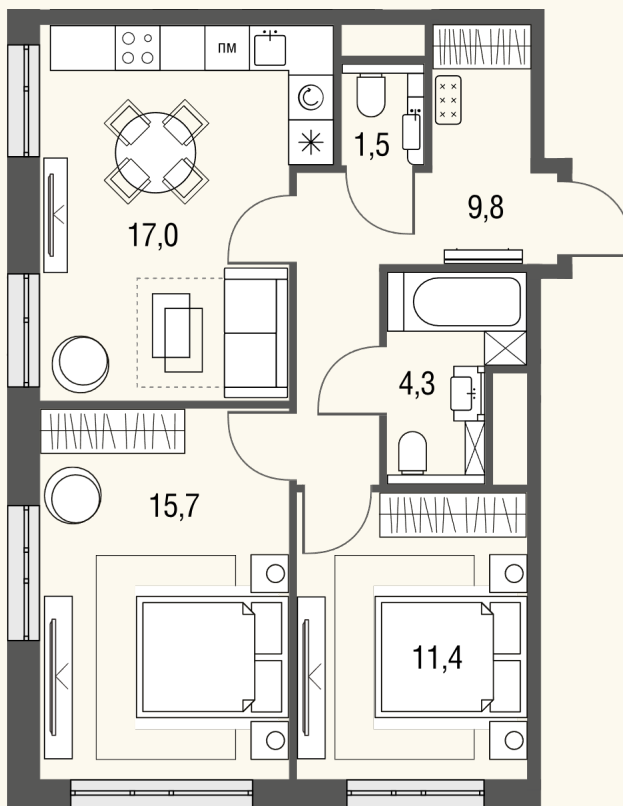

КВАРТИРА №309

Номер 309	Комнат 3	Площадь 59.9 м2
Этаж 2	Корпус 1	Сдача сдан

19 905 010 ₽
24 881 262 ₽

Отделка — без отделки

КОНТАКТЫ

ОТДЕЛ ПРОДАЖ

Телефон

+7 (495) 104-81-63